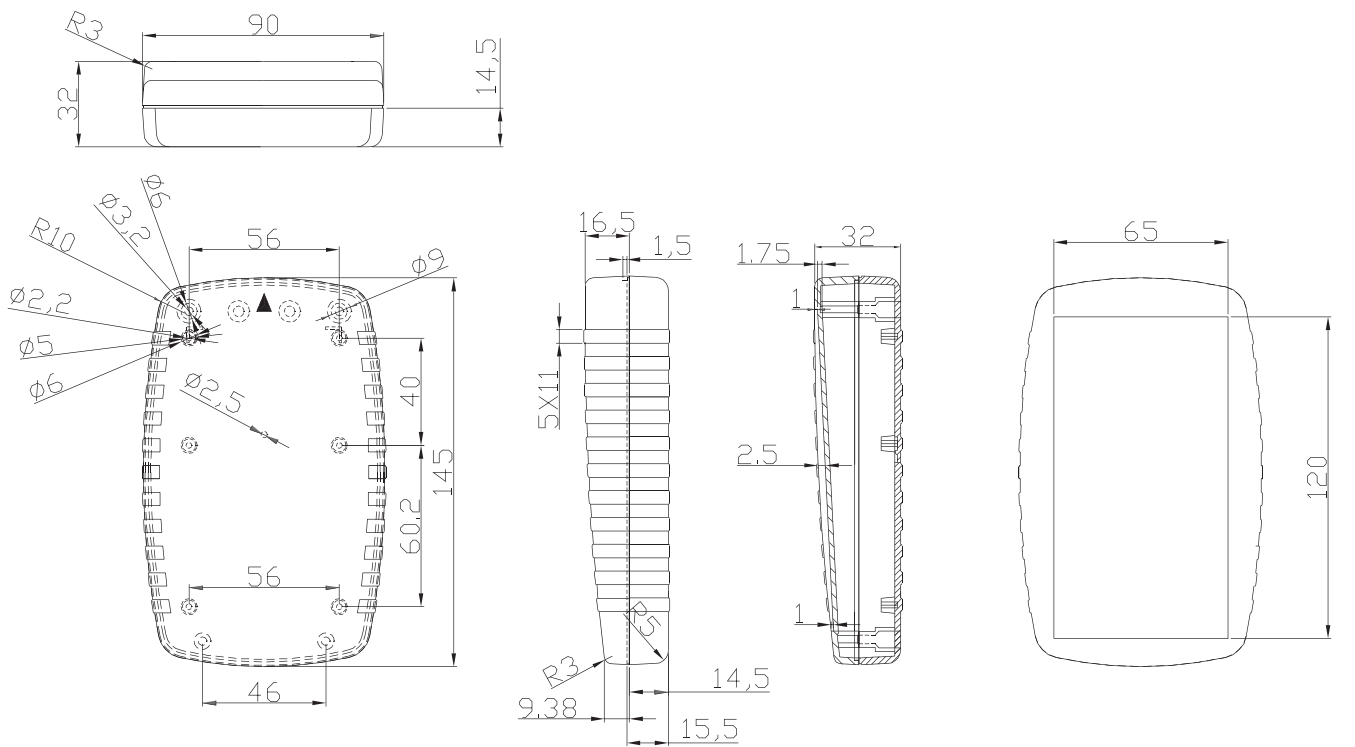

G500B/ G500G