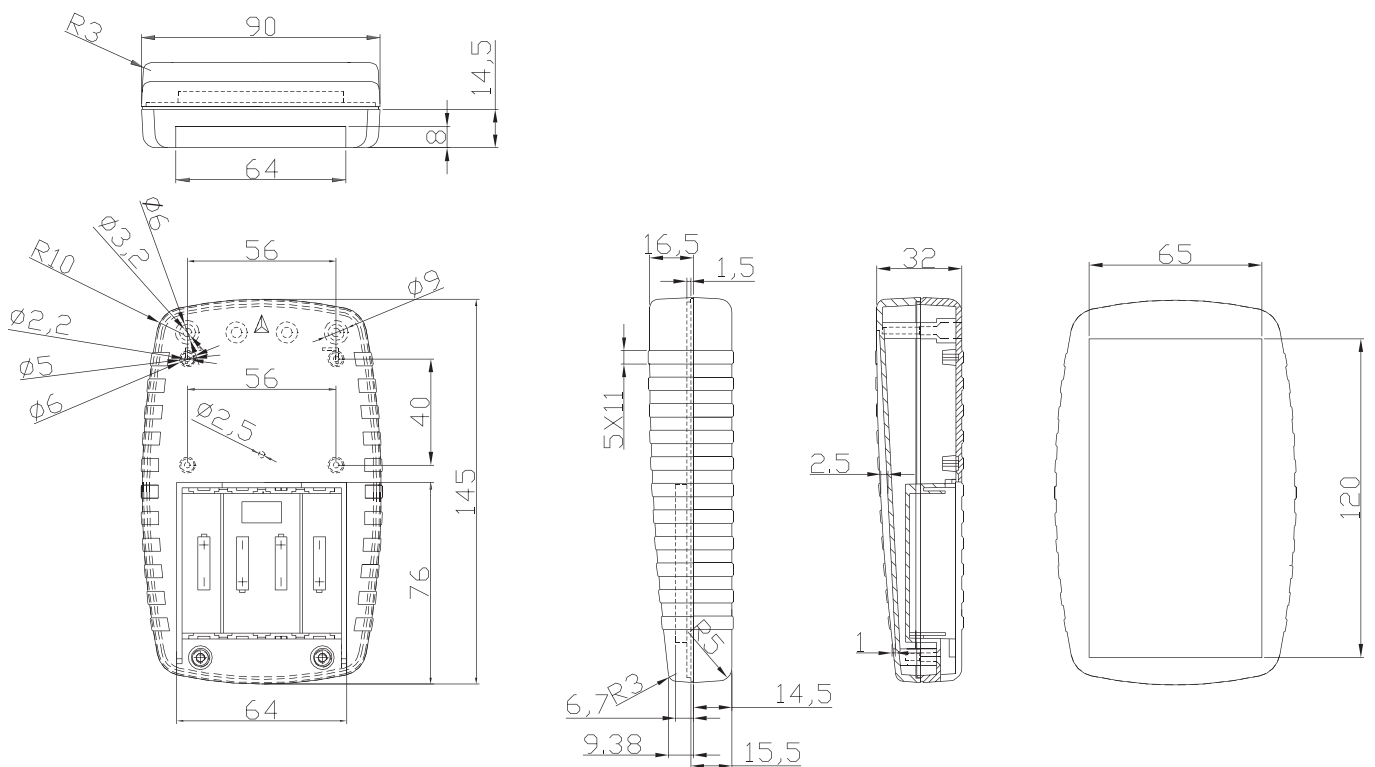

G500B(BC) / G500G(BC)