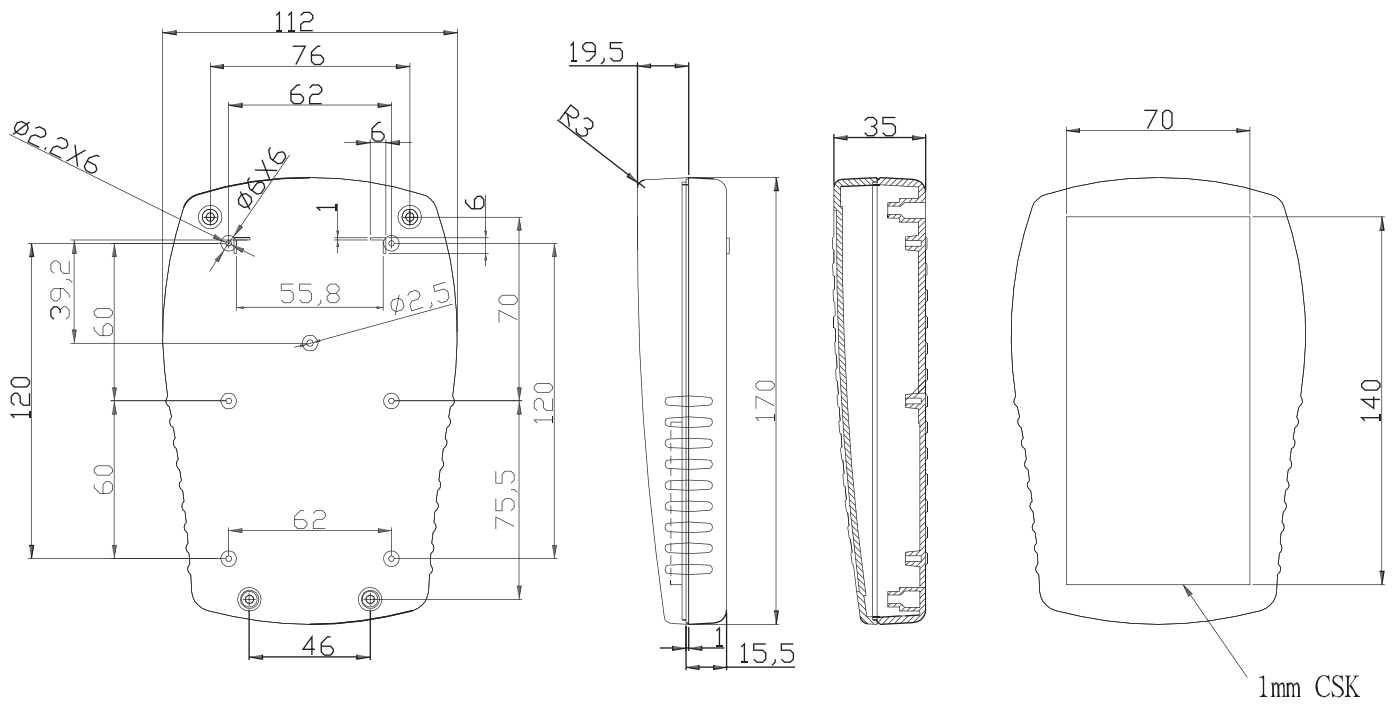

G503B/ G503G