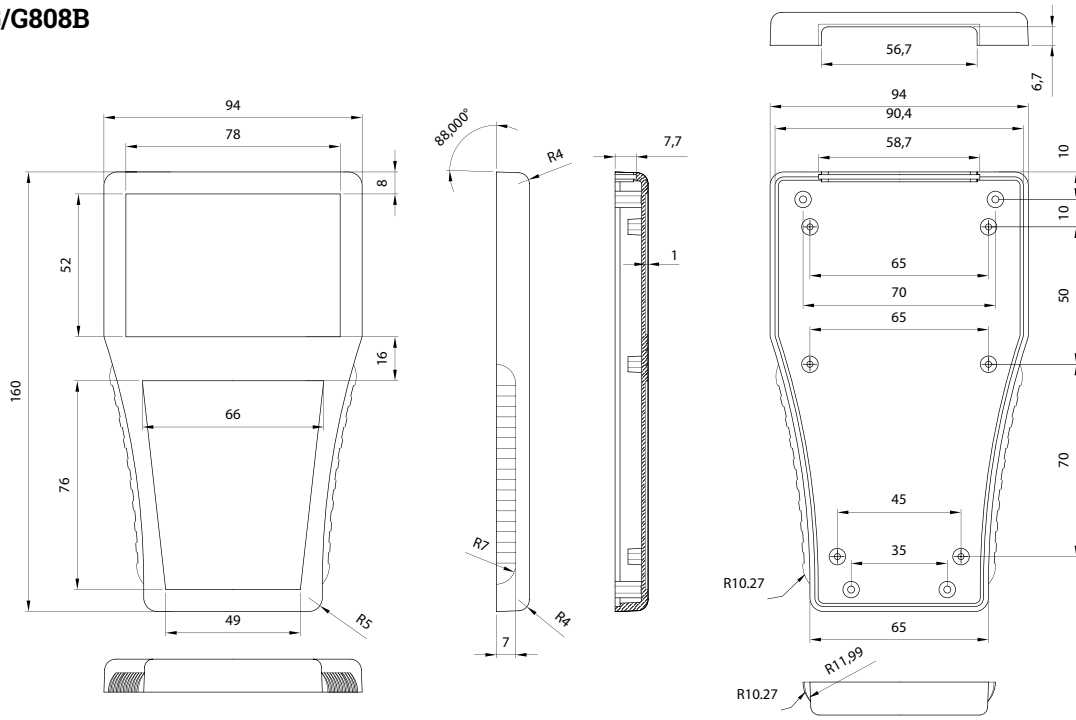

G808G/G808B