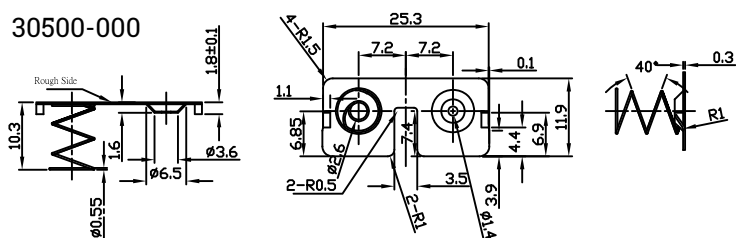

## Серия G03xx

Комплекты металлических контактов для питания от пальчиковых батареек. Устанавливаются в штатные места совместимых корпусов для РЭА. Номенклатура серии включает в себя 2 комплекта контактов.

### Характеристики

- комплект G0310 - для питания от двух батареек AA;
- комплект G0312 - для питания от четырех батареек AA.

30500-040

30500-000

30310-000

30320-000