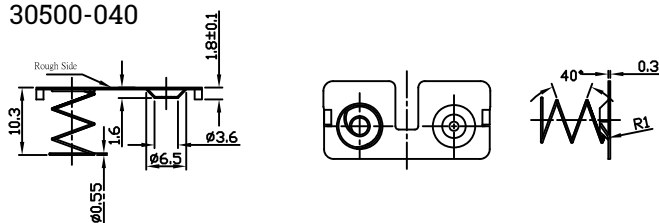

## Серия G03xx

Комплекты металлических контактов для питания от пальчиковых батареек. Устанавливаются в штатные места совместимых корпусов для РЭА. Номенклатура серии включает в себя 2 комплекта контактов.

### Характеристики

- комплект G0310 - для питания от двух батареек AA;
- комплект G0312 - для питания от четырех батареек AA.

30500-040

30500-000

30310-000

30320-000