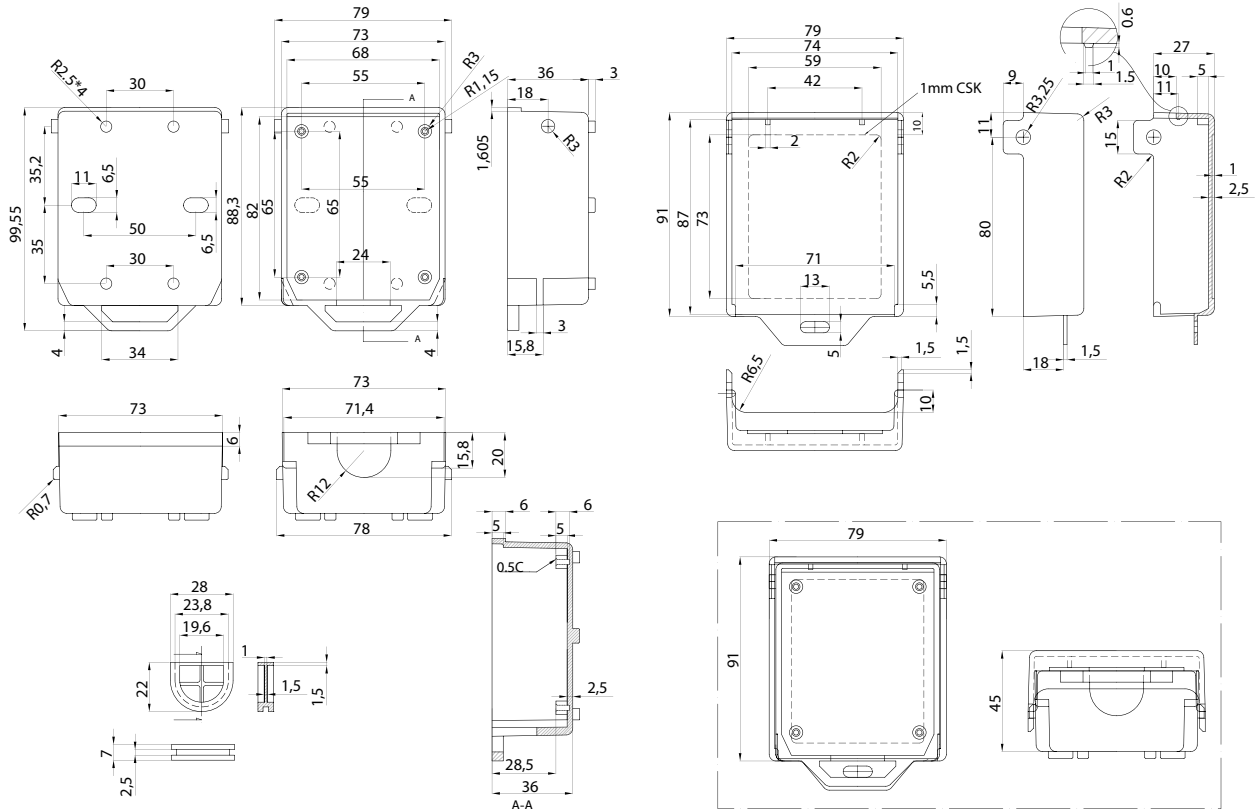

ПОРТАТИВНЫЕ ПЛАСТИКОВЫЕ КОРПУСА С ОТКИДНОЙ КРЫШКОЙ

Серия GH

Пластиковые корпуса GH идеально подходят для телекоммуникационных устройств, устанавливаемых как внутри, так и снаружи помещений.

Характеристики

- материал: высокопрочный ABS UL94-HB;
- цвет: светло-серый или черный;
- защёлкивающаяся конструкция позволяет легко закрывать или открывать корпус без использования инструмента;
- резиновая прокладка кабельного ввода может быть легко разрезана ножом перед укладкой кабеля;
- четыре внутренних направляющих могут использоваться для установки плат.

Модель	Цвет	Описание
GH001G	серый	91,0 x 79,0 x 45,0 мм
GH002G	серый	91,0 x 122,0 x 69,0 мм
GH001B	чёрный	91,0 x 79,0 x 45,0 мм
GH002B	чёрный	91,0 x 122,0 x 69,0 мм

GH001G/GH001B

GH002G/GH002B