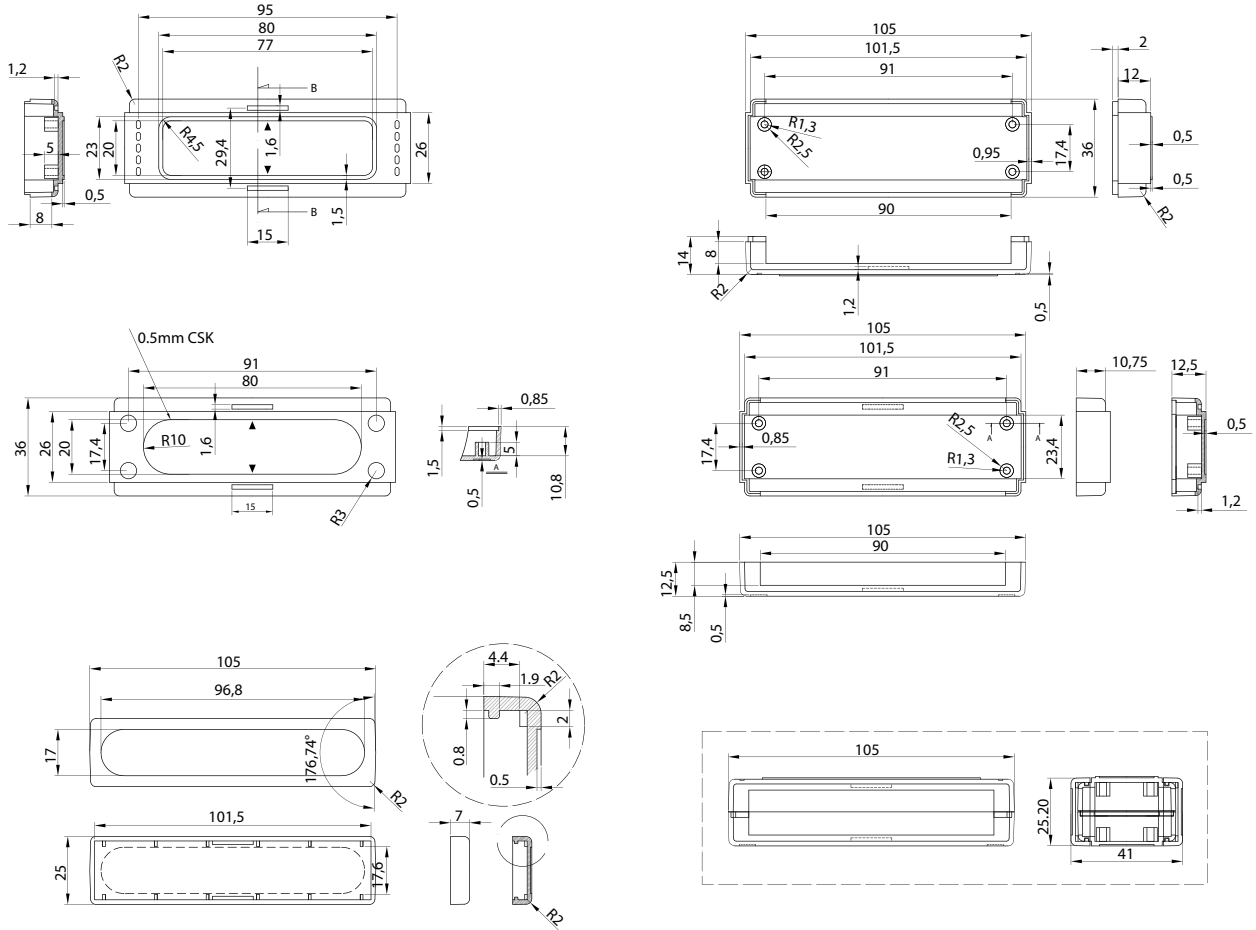

НАСТОЛЬНЫЕ ПЛАСТИКОВЫЕ КОРПУСА

Серия G18xx

Характеристики

- материал: высокопрочный ABS UL94-HB;
- крышка и основание светло-серого цвета, передняя и задняя панели темно серые;
- защелкивающаяся конструкция сокращает время сборки корпуса;
- четыре внутренних направляющих могут использоваться для установки плат;
- идеально подходит для настольных приборов, телекоммуникационных и сетевых устройств;
- резиновые ножки RF-1001 могут использоваться для корпусов G1812, G1814, G1816;
- резиновые ножки RF-6002 могут использоваться для корпуса G1818.

Модель	Размер, мм
G1812	105,0 x 41,0 x 25,2
G1814	130,0 x 76,0 x 30,0
G1816	155,0 x 92,0 x 29,5
G1818	200,0 x 121,0 x 40,0

G1812

G1814

G1816

G1818