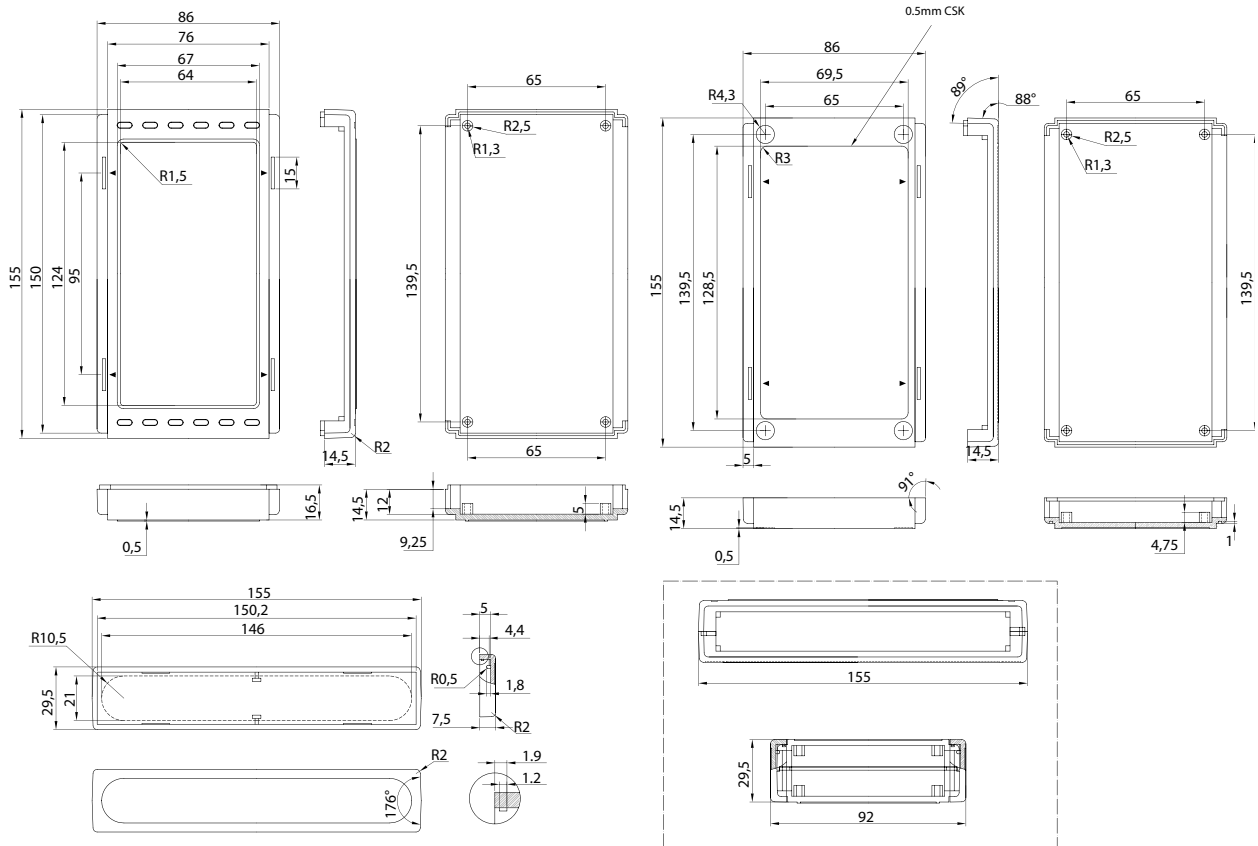

НАСТОЛЬНЫЕ ПЛАСТИКОВЫЕ КОРПУСА

Серия G18xx

Характеристики

- материал: высокопрочный ABS UL94-HB;
- крышка и основание светло-серого цвета, передняя и задняя панели темно серые;
- защелкивающаяся конструкция сокращает время сборки корпуса;
- четыре внутренних направляющих могут использоваться для установки плат;
- идеально подходит для настольных приборов, телекоммуникационных и сетевых устройств;
- резиновые ножки RF-1001 могут использоваться для корпусов G1812, G1814, G1816;
- резиновые ножки RF-6002 могут использоваться для корпуса G1818.

Модель	Размер, мм
G1812	105,0 x 41,0 x 25,2
G1814	130,0 x 76,0 x 30,0
G1816	155,0 x 92,0 x 29,5
G1818	200,0 x 121,0 x 40,0

G1812

G1814

G1816

G1818