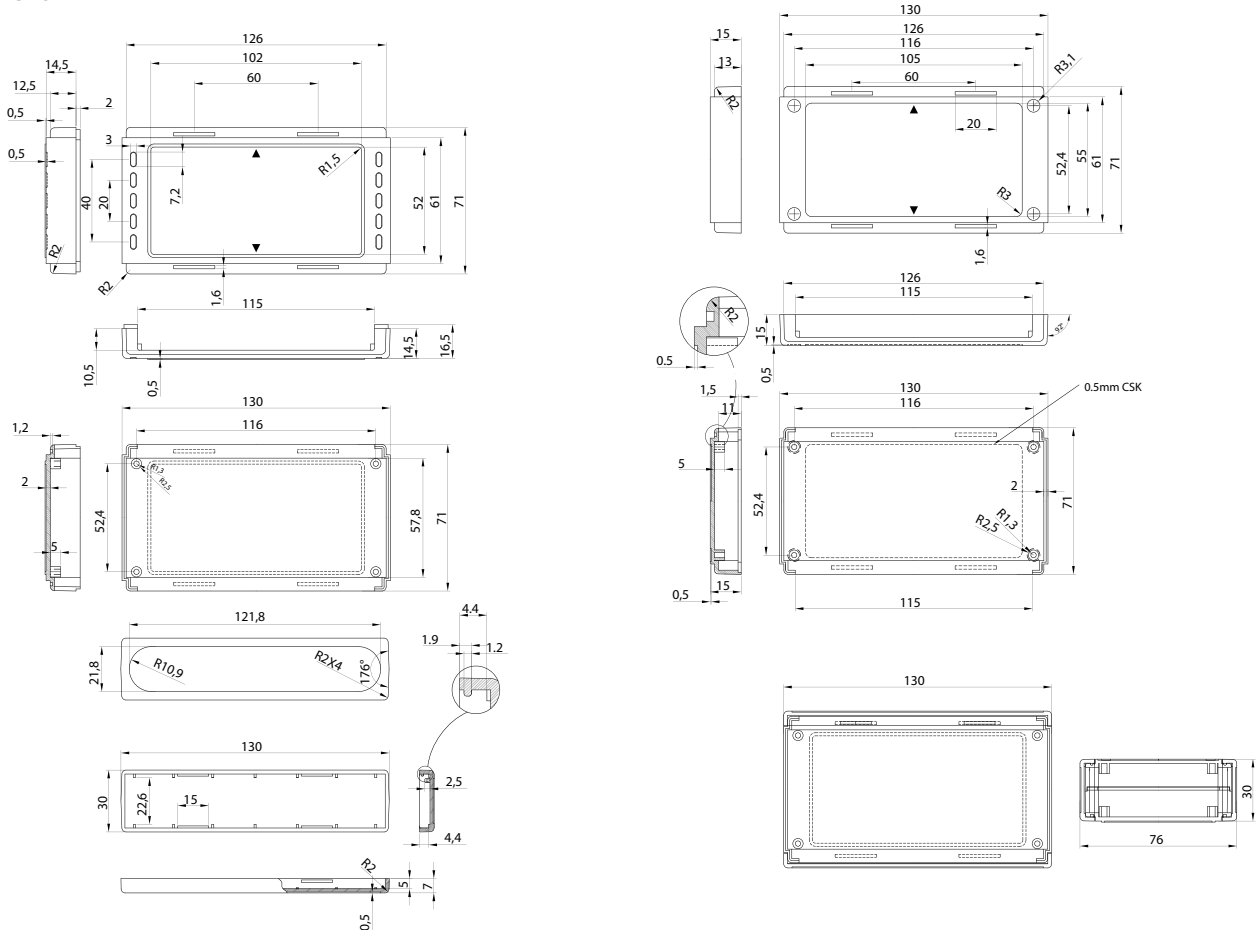

НАСТОЛЬНЫЕ ПЛАСТИКОВЫЕ КОРПУСА

Серия G18xx

Характеристики

- материал: высокопрочный ABS UL94-HB;
- крышка и основание светло-серого цвета, передняя и задняя панели темно серые;
- защелкивающаяся конструкция сокращает время сборки корпуса;
- четыре внутренних направляющих могут использоваться для установки плат;
- идеально подходит для настольных приборов, телекоммуникационных и сетевых устройств;
- резиновые ножки RF-1001 могут использоваться для корпусов G1812, G1814, G1816;
- резиновые ножки RF-6002 могут использоваться для корпуса G1818.

Модель	Размер, мм
G1812	105,0 x 41,0 x 25,2
G1814	130,0 x 76,0 x 30,0
G1816	155,0 x 92,0 x 29,5
G1818	200,0 x 121,0 x 40,0

G1812

G1814

G1816

G1818