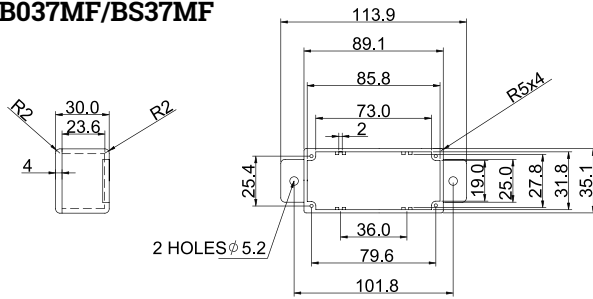

Примечание

Возможно заказать окрашенные корпуса: светло-серый (LG), черный (BK)
При заказе необходимо указать код цвета, например: B011MFLG, B013MFBK, BS11MFLG, BS17MFBK.

B037MF/BS37MF

Модель		Размер (ДхШхВ), мм
B011MF	BS11MF	222,0 x 146,0 x 55,0
B013MF	BS13MF	114,0 x 64,0 x 30,0
B015MF	BS15MF	114,0 x 64,0 x 55,0
B023MF	BS23MF	120,0 x 100,0 x 35,0
B025MF	BS25MF	114,0 x 89,0 x 55,0
B027MF	BS27MF	171,0 x 121,0 x 55,0
B029MF	BS29MF	140,0 x 100,0 x 75,0
B033MF	BS33MF	165,0 x 127,0 x 75,0
B037MF	BS37MF	89,0 x 35,0 x 30,0
B039MF	BS39MF	171,0 x 121,0 x 106,0

B013MF/BS13MF
B015MF/BS15MF

B025MF/BS25MF

B029MF/BS29MF
B023MF/BS23MF

B027MF/BS27MF
B039MF/BS39MF
B011MF/BS11MF
B013MF/BS13MF

Модель	L	L1	W	W1	H	C1	C2	C3	C4	S1	L2	L3	L4	W2	W3	W4	H1
B029MF BS29MF	168,7	139,3	101,6	79,0	76,5	128,8	90,9	157,1	60,1	65,0	122,2	131,2	135,4	84,0	93,1	97,5	70,1
B023MF BS23MF	149,8	120,1	100,2	80,0	35,6	108,2	88,3	137,0	60,0	45,2	101,8	112,2	116,5	81,9	91,7	95,9	28,8

Модель	L	L1	W	W1	H	C1	C2	C3	C4	S1	S2	L2	L3	L4	W2	W3	W4	H1
B013MF BS13MF	139,7	114,6	63,8	44,7	30,0	104,5	54,2	127,0	30,0	60,1	30,0	98,1	107,3	111,4	47,6	56,6	60,6	24,4
B015MF BS15MF	139,6	114,6	63,8	44,9	55,0	104,6	54,3	127,1	30,0	60,1	30,0	98,1	107,3	111,4	47,5	56,5	60,7	49,1

Модель	L	L1	W	W1	H	C1	C2	C3	C4	S1	L2	L3	L4	W2	W3	W4	C5	H1
B027MF BS27MF	201,7	171,9	121,2	100,1	55,3	160,6	109,5	189,0	80,0	80,0	154,2	163,6	168,9	103,1	112,4	117,8	80,3	48,4
B039MF BS39MF	201,7	171,9	121,2	100,2	105,4	160,6	109,5	188,9	80,0	80,0	154,3	163,4	168,7	103,2	112,2	117,7	80,3	99,2
B011MF BS11MF	252,0	222,3	146,1	117,1	55,5	211,7	135,6	238,0	98,0	100,1	205,9	213,7	218,6	129,2	137,8	142,0	105,8	48,9
B017MF BS17MF	184,8	165,6	127,4	100,0	76,3	154,1	116,1	182,2	80,0	78,0	147,5	157,4	162,3	109,7	118,8	124,0	77,2	69,8