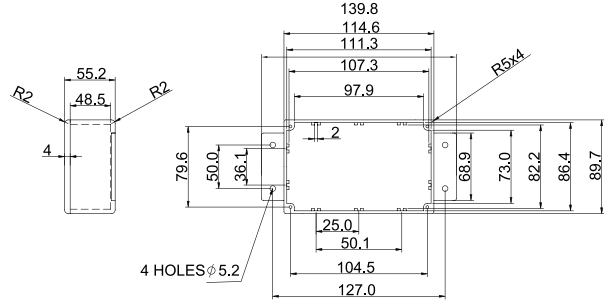

Примечание

Возможно заказать окрашенные корпуса: светло-серый (LG), черный (BK)
При заказе необходимо указать код цвета, например: B011MFLG, B013MFBK, BS11MFLG, BS17MFBK.

B037MF/BS37MF

Модель		Размер (ДхШхВ), мм
B011MF	BS11MF	222,0 x 146,0 x 55,0
B013MF	BS13MF	114,0 x 64,0 x 30,0
B015MF	BS15MF	114,0 x 64,0 x 55,0
B023MF	BS23MF	120,0 x 100,0 x 35,0
B025MF	BS25MF	114,0 x 89,0 x 55,0
B027MF	BS27MF	171,0 x 121,0 x 55,0
B029MF	BS29MF	140,0 x 100,0 x 75,0
B033MF	BS33MF	165,0 x 127,0 x 75,0
B037MF	BS37MF	89,0 x 35,0 x 30,0
B039MF	BS39MF	171,0 x 121,0 x 106,0

B013MF/BS13MF
B015MF/BS15MF

B025MF/BS25MF

B029MF/BS29MF
B023MF/BS23MF

B027MF/BS27MF
B039MF/BS39MF
B011MF/BS11MF
B013MF/BS13MF

Модель	L	L1	W	W1	H	C1	C2	C3	C4	S1	L2	L3	L4	W2	W3	W4	H1
B029MF BS29MF	168,7	139,3	101,6	79,0	76,5	128,8	90,9	157,1	60,1	65,0	122,2	131,2	135,4	84,0	93,1	97,5	70,1
B023MF BS23MF	149,8	120,1	100,2	80,0	35,6	108,2	88,3	137,0	60,0	45,2	101,8	112,2	116,5	81,9	91,7	95,9	28,8

Модель	L	L1	W	W1	H	C1	C2	C3	C4	S1	S2	L2	L3	L4	W2	W3	W4	H1
B013MF BS13MF	139,7	114,6	63,8	44,7	30,0	104,5	54,2	127,0	30,0	60,1	30,0	98,1	107,3	111,4	47,6	56,6	60,6	24,4
B015MF BS15MF	139,6	114,6	63,8	44,9	55,0	104,6	54,3	127,1	30,0	60,1	30,0	98,1	107,3	111,4	47,5	56,5	60,7	49,1

Модель	L	L1	W	W1	H	C1	C2	C3	C4	S1	L2	L3	L4	W2	W3	W4	C5	H1
B027MF BS27MF	201,7	171,9	121,2	100,1	55,3	160,6	109,5	189,0	80,0	80,0	154,2	163,6	168,9	103,1	112,4	117,8	80,3	48,4
B039MF BS39MF	201,7	171,9	121,2	100,2	105,4	160,6	109,5	188,9	80,0	80,0	154,3	163,4	168,7	103,2	112,2	117,7	80,3	99,2
B011MF BS11MF	252,0	222,3	146,1	117,1	55,5	211,7	135,6	238,0	98,0	100,1	205,9	213,7	218,6	129,2	137,8	142,0	105,8	48,9
B017MF BS17MF	184,8	165,6	127,4	100,0	76,3	154,1	116,1	182,2	80,0	78,0	147,5	157,4	162,3	109,7	118,8	124,0	77,2	69,8