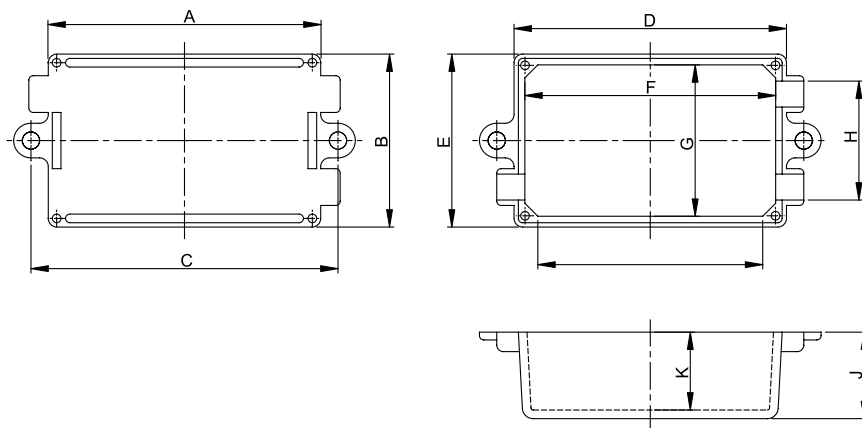

# КОРПУСА С ВЫВОДАМИ ПОД КАБЕЛЬ

### Характеристики

- ударопрочный жаростойкий ABS пластик (UL-94V0);
- выдерживает длительное воздействие высоких температур (+70°C);
- плотно закрывающиеся крышки;
- плотно прилегающая крышка с замковым соединением;
- внешние крепления для монтажа;
- имеются выводы под кабель;
- G1018 – черные пластиковые коробки с фланцами для настенного монтажа и выводом под кабель.

Модель	Размер, мм
G1011	65,0 x 38,0 x 22,0
G1013	65,0 x 38,0 x 27,0
G1015	72,0 x 44,0 x 22,0
G1017	72,0 x 44,0 x 27,0
G1018	88,0 x 68,0 x 32,7
G1019	82,0 x 57,0 x 33,0

G1011/G1013/G1015/G1017

Модель	A	B	C	D	E	F	G	H	I	J	K
G1011	65,0	38,0	72,6	65,0	38,0	60,5	33,5	25,4	52,5	20,0	18,2
G1013	65,0	38,0	72,6	65,0	38,0	60,5	33,5	25,4	52,5	25,0	23,2
G1015	72,0	44,0	80,0	72,0	44,0	67,5	39,5	31,3	59,0	20,0	18,2
G1017	72,0	44,0	80,0	72,0	44,0	67,5	39,5	31,3	59,0	25,0	23,2