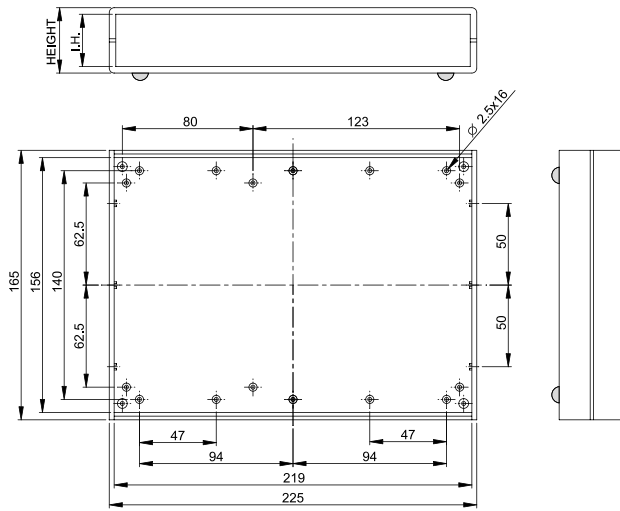

Примечания

В комплект входят четыре винта М3 и резиновые ножки (кроме G738, G738А, G706, G706А).
Маркировка с окончанием «А» означает, что корпус с алюминиевыми панелями.
Маркировка с окончанием «V» означает, что корпус с вентиляционными отверстиями.

Светло-серая модель из ABS UL94-HB	Тёмно-серая модель из ABS UL94-V0	Размер, мм
G738 / G738A	G706 / G706A	140,0 x 110,0 x 35,0
G747 / G747A	G715 / G715A	225,0 x 165,0 x 40,0
G748 / G748A	G716 / G716A	225,0 x 165,0 x 65,0
G749 / G749A	G717 / G717A	225,0 x 165,0 x 90,0
G750 / G750A	G720 / G720A	245,0 x 175,0 x 50,0
G751 / G752A	G721V / G721A	245,0 x 175,0 x 70,0
G752 / G752A	G722V / G722A	245,0 x 175,0 x 90,0

Светло-серая модель из ABS UL94-HB	Тёмно-серая модель из ABS UL94-V0	Размер, мм
G753 / G753A	G731 / G731A	260,0 x 180,0 x 85,0
G754 / G754A	G733 / G733A	260,0 x 180,0 x 105,0
G758 / G758A	G729 / G729A	260,0 x 180,0 x 65,0
G758V / G758AV	G729V / G729AV	260,0 x 180,0 x 65,0
G756 / G756A	G735 / G735A	300,0 x 200,0 x 75,0
G756V / G756AV	G735V / G735AV	300,0 x 200,0 x 75,0

G747/G748/G749
G715/G716/G717

G756/G756V
G735/G735V

G750/G751/G752
G720/G721/G722

Модель		HEIGHT	I.H.
G747	G715	40	32
G748	G716	65	57
G749	G717	90	82
G750	G720	50	43
G751	G721	70	63
G752	G722	90	83
G758	G729	65	58
G753	G731	85	78
G754	G733	106	98
G756	G735	75	68