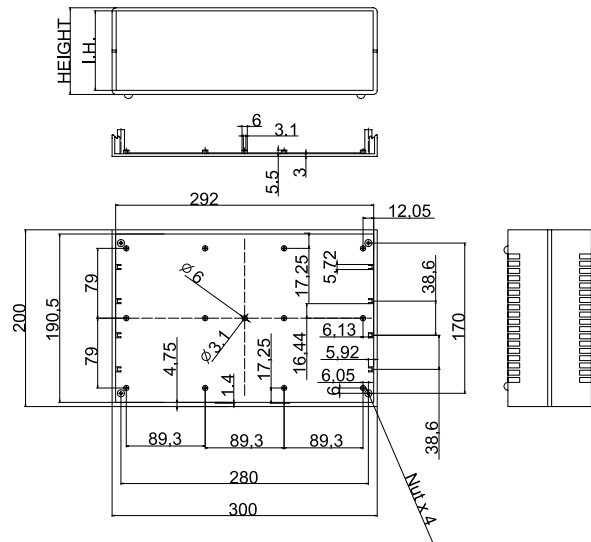

Примечания

В комплект входят четыре винта М3 и резиновые ножки (кроме G738, G738А, G706, G706А).
Маркировка с окончанием «А» означает, что корпус с алюминиевыми панелями.
Маркировка с окончанием «V» означает, что корпус с вентиляционными отверстиями.

Светло-серая модель из ABS UL94-HB	Тёмно-серая модель из ABS UL94-V0	Размер, мм
G738 / G738A	G706 / G706A	140,0 x 110,0 x 35,0
G747 / G747A	G715 / G715A	225,0 x 165,0 x 40,0
G748 / G748A	G716 / G716A	225,0 x 165,0 x 65,0
G749 / G749A	G717 / G717A	225,0 x 165,0 x 90,0
G750 / G750A	G720 / G720A	245,0 x 175,0 x 50,0
G751 / G752A	G721V / G721A	245,0 x 175,0 x 70,0
G752 / G752A	G722V / G722A	245,0 x 175,0 x 90,0

Светло-серая модель из ABS UL94-HB	Тёмно-серая модель из ABS UL94-V0	Размер, мм
G753 / G753A	G731 / G731A	260,0 x 180,0 x 85,0
G754 / G754A	G733 / G733A	260,0 x 180,0 x 105,0
G758 / G758A	G729 / G729A	260,0 x 180,0 x 65,0
G758V / G758AV	G729V / G729AV	260,0 x 180,0 x 65,0
G756 / G756A	G735 / G735A	300,0 x 200,0 x 75,0
G756V / G756AV	G735V / G735AV	300,0 x 200,0 x 75,0

G747/G748/G749
G715/G716/G717

G756/G756V
G735/G735V

G750/G751/G752
G720/G721/G722

Модель		HEIGHT	I.H.
G747	G715	40	32
G748	G716	65	57
G749	G717	90	82
G750	G720	50	43
G751	G721	70	63
G752	G722	90	83
G758	G729	65	58
G753	G731	85	78
G754	G733	106	98
G756	G735	75	68