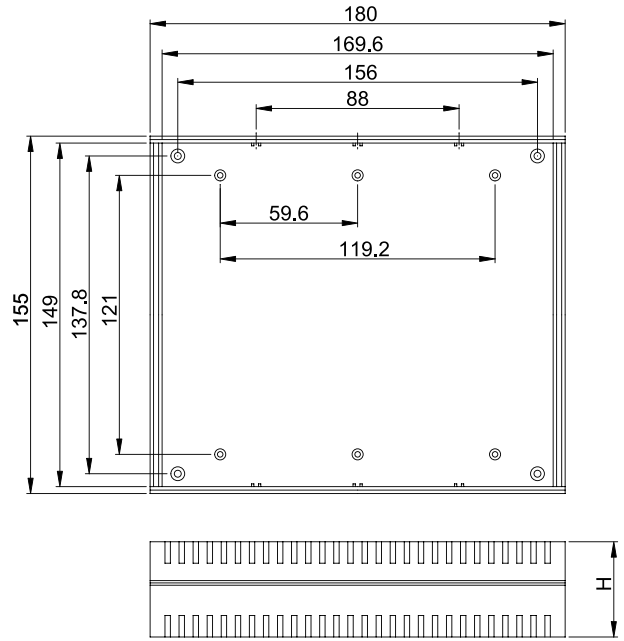

G763/G764/G765