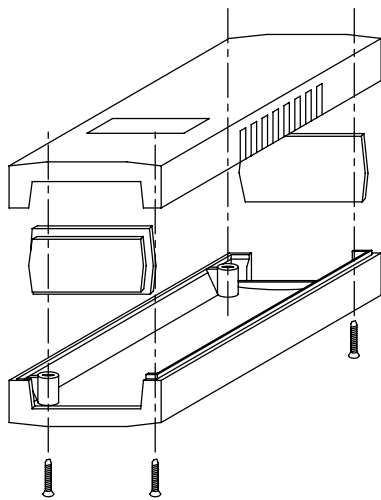

Характеристики

- изготовлены из обычного либо из огнеупорного ABS пластика стандарта UL94-V0;
- данные корпуса состоят из двух частей со специально разработанными концевыми панельками, изготавливаемыми из того же материала либо из алюминия;
- защита от внешних воздействий стандарта IP54 (IEC 529) (проникновение пыли и влаги не нарушает работы изделия);
- верхняя и нижняя часть текстурированы, что позволяет избежать царапин и поддерживает внешнюю отделку в хорошем состоянии;
- корпуса оснащены направляющими пазами для вертикального крепления печатных плат, также предусмотрены отливы для горизонтального крепления печатных плат;
- четыре скрытых винта М3 обеспечивают надежное крепление верхней и нижней части через латунную втулку с резьбой.

Примечания

В комплект входит 4 шурупа и 4 резиновые прокладки (размер от 150x80x30 до 190x100x80).

Корпус	Материал	Корпус	Панели	Размеры, мм
G430	ABS UL94-HB	●	●	90,0 x 50,0 x 16,0
G431	ABS UL94-HB	●	●	90,0 x 50,0 x 24,0
G434	ABS UL94-HB	●	●	90,0 x 50,0 x 32,0
G436	ABS UL94-HB	●	●	120,0 x 60,0 x 30,0
G438	ABS UL94-HB	●	●	120,0 x 60,0 x 40,0
G440	ABS UL94-HB	●	●	120,0 x 60,0 x 50,0
G443	ABS UL94-HB	●	●	150,0 x 80,0 x 30,0
G445	ABS UL94-HB	●	●	150,0 x 80,0 x 45,0
G447	ABS UL94-HB	●	●	150,0 x 80,0 x 60,0
G452	ABS UL94-HB	●	●	190,0 x 100,0 x 40,0
G454	ABS UL94-HB	●	●	190,0 x 100,0 x 60,0
G459	ABS UL94-HB	●	●	190,0 x 100,0 x 80,0

Корпус	Материал	Корпус	Панели	Размеры, мм
G401	ABS UL94-V0	●	●	90,0 x 50,0 x 16,0
G403	ABS UL94-V0	●	●	90,0 x 50,0 x 24,0
G404	ABS UL94-V0	●	●	90,0 x 50,0 x 32,0
G407	ABS UL94-V0	●	●	120,0 x 60,0 x 30,0
G410	ABS UL94-V0	●	●	120,0 x 60,0 x 40,0
G412	ABS UL94-V0	●	●	120,0 x 60,0 x 50,0
G413	ABS UL94-V0	●	●	150,0 x 80,0 x 30,0
G416	ABS UL94-V0	●	●	150,0 x 80,0 x 45,0
G418	ABS UL94-V0	●	●	150,0 x 80,0 x 60,0
G421	ABS UL94-V0	●	●	190,0 x 100,0 x 40,0
G422	ABS UL94-V0	●	●	190,0 x 100,0 x 60,0
G425	ABS UL94-V0	●	●	190,0 x 100,0 x 80,0