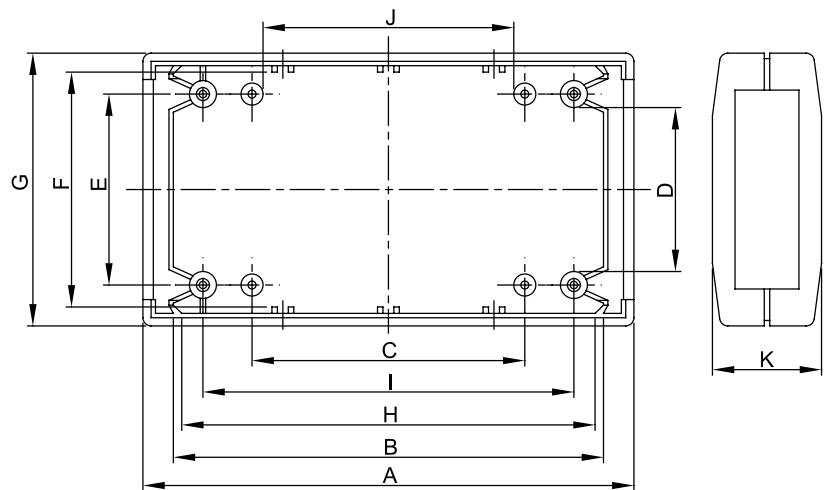

Характеристики

- изготовлены из обычного либо из огнеупорного ABS пластика стандарта UL94-V0;
- данные корпуса состоят из двух частей со специально разработанными концевыми панельками, изготавливаемыми из того же материала либо из алюминия;
- защита от внешних воздействий стандарта IP54 (IEC 529) (проникновение пыли и влаги не нарушает работы изделия);
- верхняя и нижняя часть текстурированы, что позволяет избежать царапин и поддерживает внешнюю отделку в хорошем состоянии;
- корпуса оснащены направляющими пазами для вертикального крепления печатных плат, также предусмотрены отливы для горизонтального крепления печатных плат;
- четыре скрытых винта М3 обеспечивают надежное крепление верхней и нижней части через латунную втулку с резьбой.

Примечания

В комплект входит 4 шурупа и 4 резиновые прокладки (размер от 150x80x30 до 190x100x80).

Корпус	Материал	Корпус	Панели	Размеры, мм
G430	ABS UL94-HB	●	●	90,0 x 50,0 x 16,0
G431	ABS UL94-HB	●	●	90,0 x 50,0 x 24,0
G434	ABS UL94-HB	●	●	90,0 x 50,0 x 32,0
G436	ABS UL94-HB	●	●	120,0 x 60,0 x 30,0
G438	ABS UL94-HB	●	●	120,0 x 60,0 x 40,0
G440	ABS UL94-HB	●	●	120,0 x 60,0 x 50,0
G443	ABS UL94-HB	●	●	150,0 x 80,0 x 30,0
G445	ABS UL94-HB	●	●	150,0 x 80,0 x 45,0
G447	ABS UL94-HB	●	●	150,0 x 80,0 x 60,0
G452	ABS UL94-HB	●	●	190,0 x 100,0 x 40,0
G454	ABS UL94-HB	●	●	190,0 x 100,0 x 60,0
G459	ABS UL94-HB	●	●	190,0 x 100,0 x 80,0

Корпус	Материал	Корпус	Панели	Размеры, мм
G401	ABS UL94-V0	●	●	90,0 x 50,0 x 16,0
G403	ABS UL94-V0	●	●	90,0 x 50,0 x 24,0
G404	ABS UL94-V0	●	●	90,0 x 50,0 x 32,0
G407	ABS UL94-V0	●	●	120,0 x 60,0 x 30,0
G410	ABS UL94-V0	●	●	120,0 x 60,0 x 40,0
G412	ABS UL94-V0	●	●	120,0 x 60,0 x 50,0
G413	ABS UL94-V0	●	●	150,0 x 80,0 x 30,0
G416	ABS UL94-V0	●	●	150,0 x 80,0 x 45,0
G418	ABS UL94-V0	●	●	150,0 x 80,0 x 60,0
G421	ABS UL94-V0	●	●	190,0 x 100,0 x 40,0
G422	ABS UL94-V0	●	●	190,0 x 100,0 x 60,0
G425	ABS UL94-V0	●	●	190,0 x 100,0 x 80,0