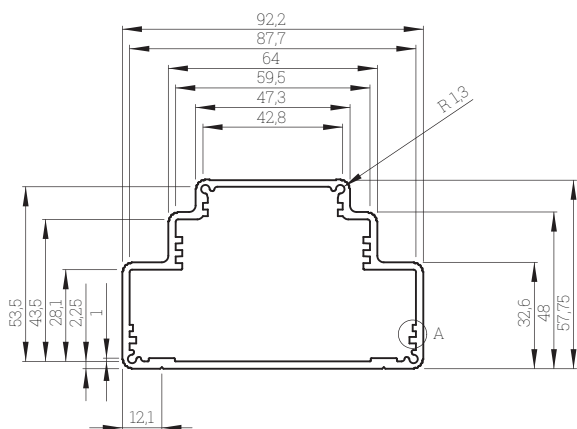

# Особенности

Монтируется на DIN-рейку EN60715 (35 мм).

Возможность установки печатных плат DxMG и 3-контактных клеммников для них

## Маркировка

Печатные платы: D1MG-PCB-A ... D9MG-PCB-A

3-контактные клеммники: DXMG-3WAY

корпус

панель

уплотнитель

сечение А  
масштаб 5:1

сечение В  
масштаб 1:1