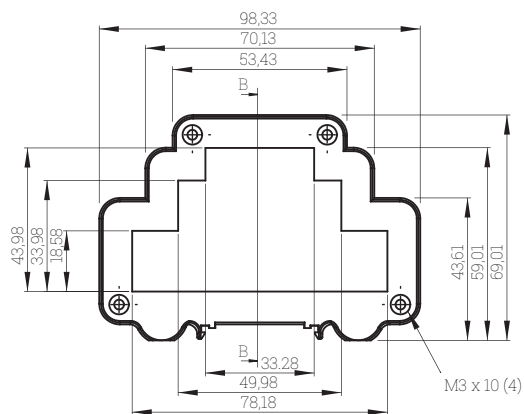

## Маркировка

Печатные платы: D1MG-PCB-A ... D9MG-PCB-A

3-контактные клеммники: DXMG-3WAY

корпус

панель

уплотнитель

сечение А  
масштаб 5:1

сечение В  
масштаб 1:1

сечение С  
масштаб 1:1

ALUD1MGX-PXX-V0

ALUD2MGX-PXX-V0

ALUD3MGX-PXX-V0

ALUD4MGX-PXX-V0

ALUD6MGX-PXX-V0

ALUD6MGX-PXX-V0