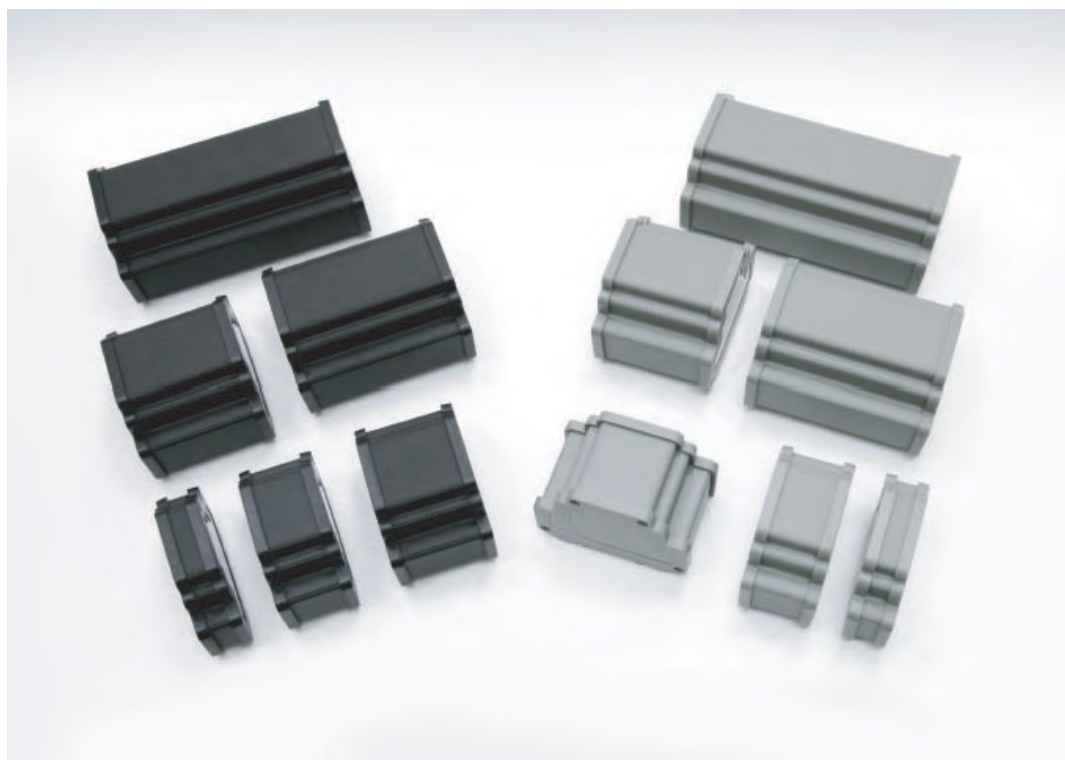

Комплект ALUDIN без уплотняющих прокладок EPDM