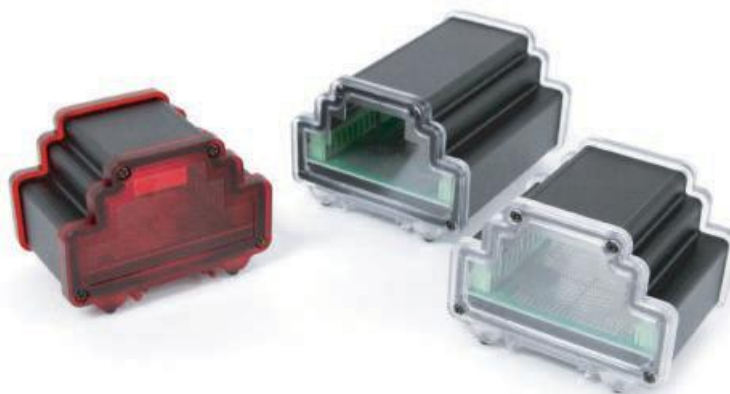

# Особенности

Монтируется на DIN-рейку EN60715 (35 мм).

Возможность установки печатных плат DxMG и 3-контактных клеммников для них

## Маркировка

Печатные платы: D1MG-PCB-A ... D9MG-PCB-A

3-контактные клеммники: DXMG-3WAY

корпус

панель

уплотнитель

сечение А  
масштаб 5:1

сечение В  
масштаб 1:1