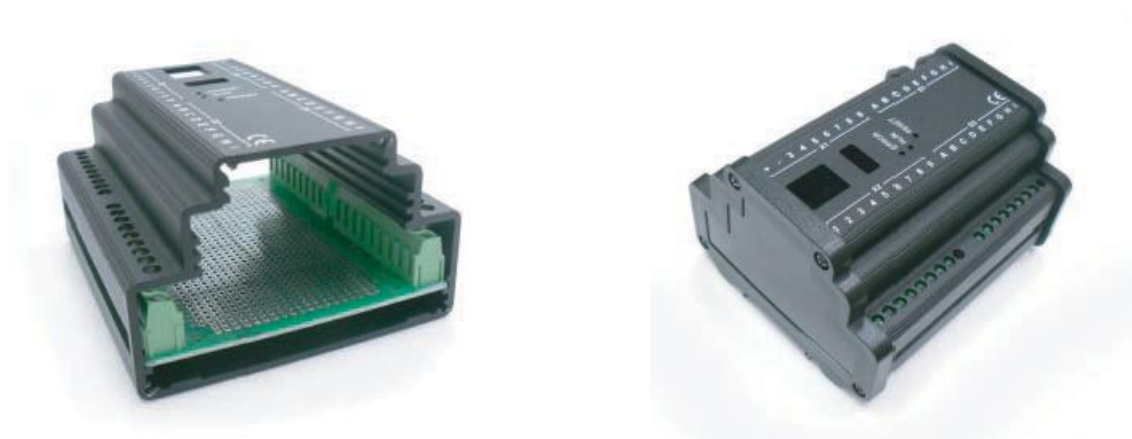

корпус

Возможность установки печатных плат DxMG и 3-контактных клеммников для них