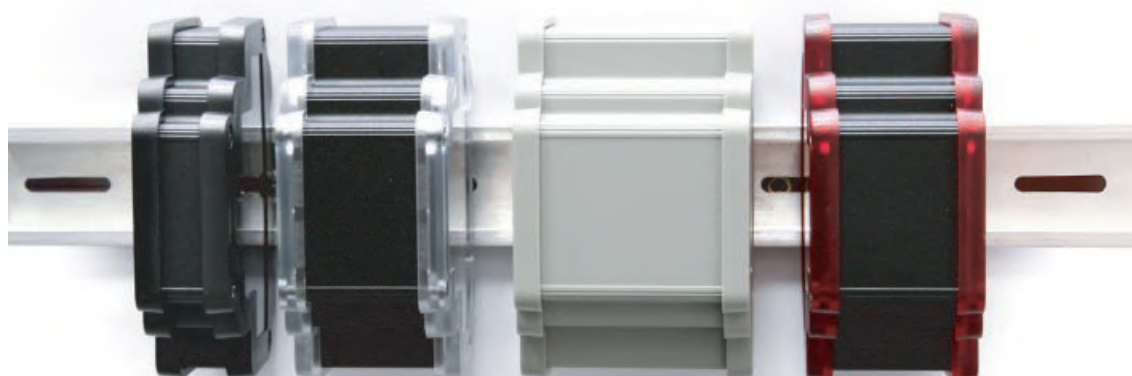

Особенности

Монтируется на DIN-рейку EN60715 (35 мм).