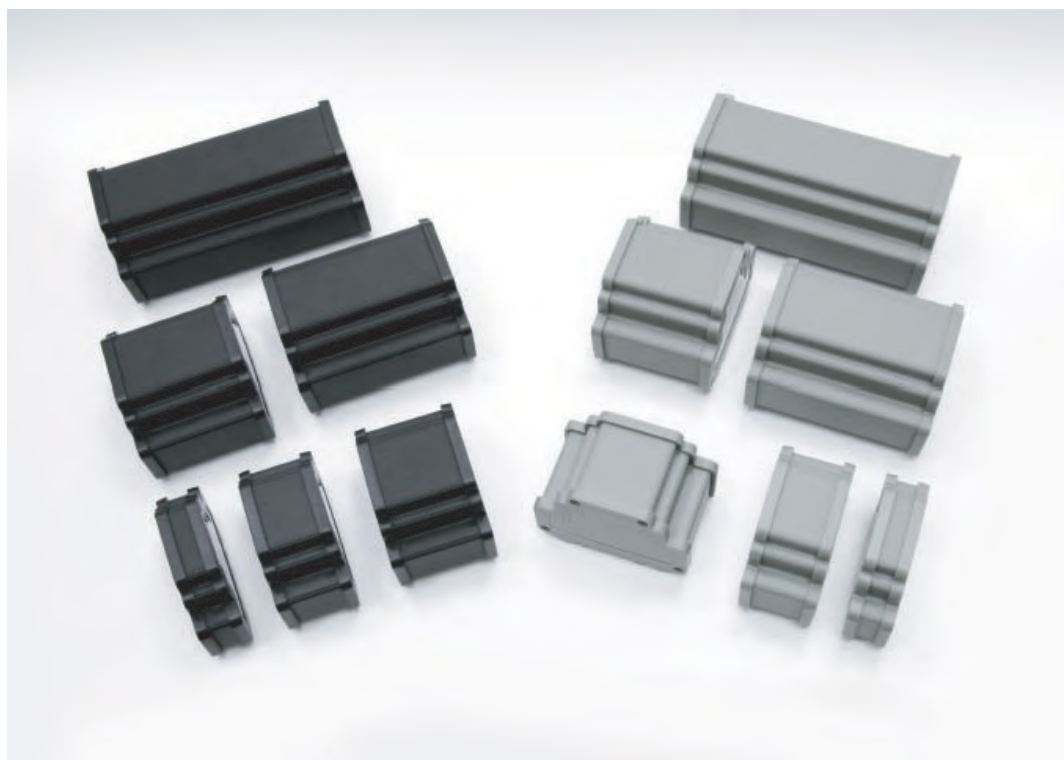

Комплект ALUDIN с уплотняющими прокладками EPDM