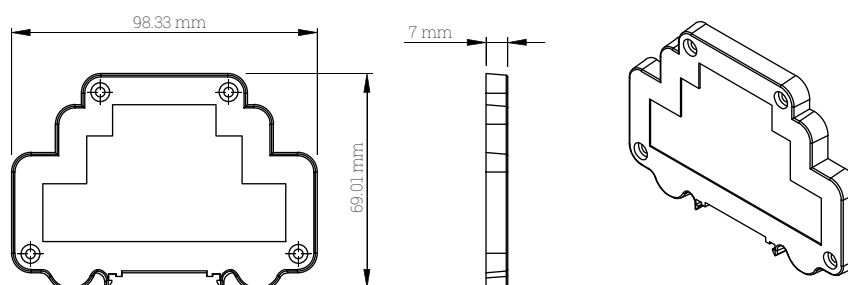

Поликарбонат UL94-V0

Модель	Материал	Цвет	Описание	Размеры, мм
ALUD1MG-PANEL-C	поликарбонат UL94-V0	прозрачный	Прозрачная панель для корпуса D1MG	69.0 x 98.3 x 7.0
ALUD1MG-PANEL-IR	поликарбонат UL94-V0	прозрачный в ИК диапазоне	Инфракрасная панель для корпуса D1MG	69.0 x 98.3 x 7.0
ALUD2MG-PANEL-C	поликарбонат UL94-V0	прозрачный	Прозрачная панель для корпуса D2MG	69.0 x 98.3 x 7.0
ALUD2MG-PANEL-IR	поликарбонат UL94-V0	прозрачный в ИК диапазоне	Инфракрасная панель для корпуса D2MG	69.0 x 98.3 x 7.0
ALUD3MG-PANEL-C	поликарбонат UL94-V0	прозрачный	Прозрачная панель для корпуса D3MG	69.0 x 98.3 x 7.0
ALUD3MG-PANEL-IR	поликарбонат UL94-V0	прозрачный в ИК диапазоне	Инфракрасная панель для корпуса D3MG	69.0 x 98.3 x 7.0
ALUD4MG-PANEL-C	поликарбонат UL94-V0	прозрачный	Прозрачная панель для корпуса D4MG	69.0 x 98.3 x 7.0
ALUD4MG-PANEL-IR	поликарбонат UL94-V0	прозрачный в ИК диапазоне	Инфракрасная панель для корпуса D4MG	69.0 x 98.3 x 7.0
ALUD6MG-PANEL-C	поликарбонат UL94-V0	прозрачный	Прозрачная панель для корпуса D6MG	69.0 x 98.3 x 7.0
ALUD6MG-PANEL-IR	поликарбонат UL94-V0	прозрачный в ИК диапазоне	Инфракрасная панель для корпуса D6MG	69.0 x 98.3 x 7.0
ALUD9MG-PANEL-C	поликарбонат UL94-V0	прозрачный	Прозрачная панель для корпуса D9MG	69.0 x 98.3 x 7.0
ALUD9MG-PANEL-IR	поликарбонат UL94-V0	прозрачный в ИК диапазоне	Инфракрасная панель для корпуса D9MG	69.0 x 98.3 x 7.0