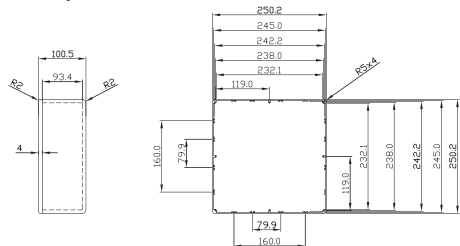

Примечание

Возможно заказать окрашенные корпуса: светло-серый (LG), черный (BK).
При заказе необходимо указать код цвета, например: B011LG, B013BK, BS11LG, BS13BK.

B021/BS21

Модель	Размер (ДхШхВ), мм
B011 BS11	222,0 x 146,0 x 55,0
B013 BS13	114,0 x 64,0 x 30,0
B015 BS15	114,0 x 64,0 x 55,0
B017 BS17	222,0 x 146,0 x 106,0
B019 BS19	275,0 x 175,0 x 65,0
B021 BS21	250,0 x 250,0 x 100,0
B023 BS23	120,0 x 100,0 x 35,0
B025 BS25	114,0 x 89,0 x 55,0

Модель	Размер (ДхШхВ), мм
B027 BS27	171,0 x 121,0 x 55,0
B029 BS29	140,0 x 100,0 x 75,0
B031 BS31	80,0 x 55,0 x 25,0
B033 BS33	165,0 x 127,0 x 75,0
B035 BS35	60,0 x 55,0 x 30,0
B037 BS37	89,0 x 35,0 x 30,0
B039 BS39	171,0 x 121,0 x 106,0

B013/BS13, B015/BS15, B025/BS25, B037/BS37

Модель	L	W	H	C1	C2	L1	L2	W1	W2	H1
B037 BS37	89,9	35,0	30,3	79,3	25,3	72,8	85,9	18,7	31,9	24,8
B013 BS13	114,5	63,6	30,3	104,5	54,2	98,3	111,5	47,7	60,9	24,7
B025 BS25	114,7	89,7	55,1	104,4	79,6	98,4	111,5	73,0	86,2	49,3
B015 BS15	114,4	63,7	55,1	104,6	54,2	98,3	111,5	47,6	60,8	49,3

B011/BS11, B017/BS17, B027/BS27, B039/BS39

Модель	L	W	H	C1	C2	L1	L2	W1	W2	C3	H1
B027 BS27	171,9	120,9	55,0	160,4	109,3	153,9	168,1	102,9	117,0	80,3	49,0
B039 BS39	171,9	120,9	106,0	160,4	109,3	153,8	168,0	102,8	116,9	80,3	100,1
B011 BS11	222,1	145,9	55,9	211,7	135,4	205,0	218,7	129,0	141,8	105,8	49,2
B017 BS17	222,2	146,0	106,5	211,7	135,4	205,1	218,9	129,1	141,8	105,8	100,1